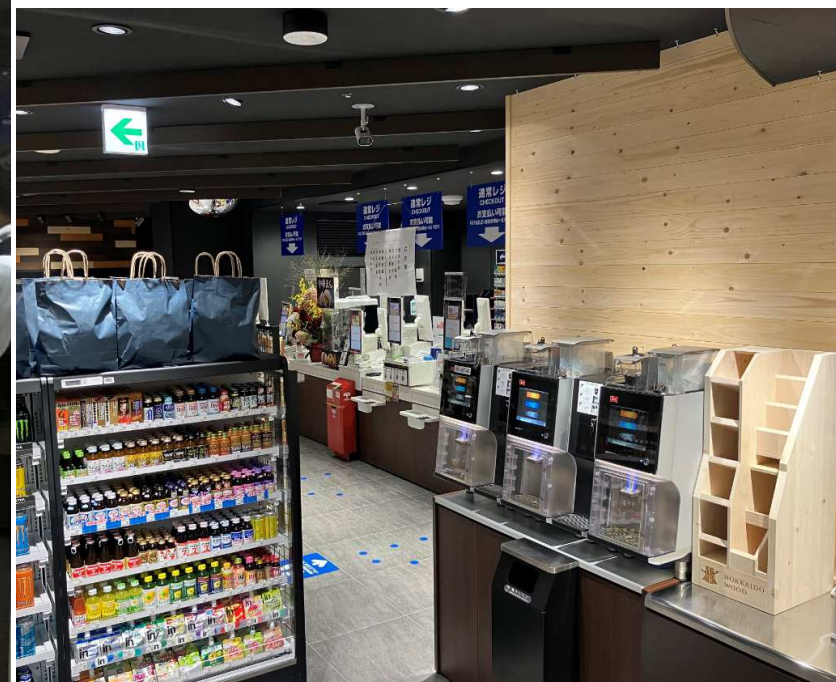

ローソンD-LIFEPLACE札幌店

札幌市中央区北3条西4丁目D-LIFEPLAZA（地階）

※内装の一部に恵庭産トドマツを使用